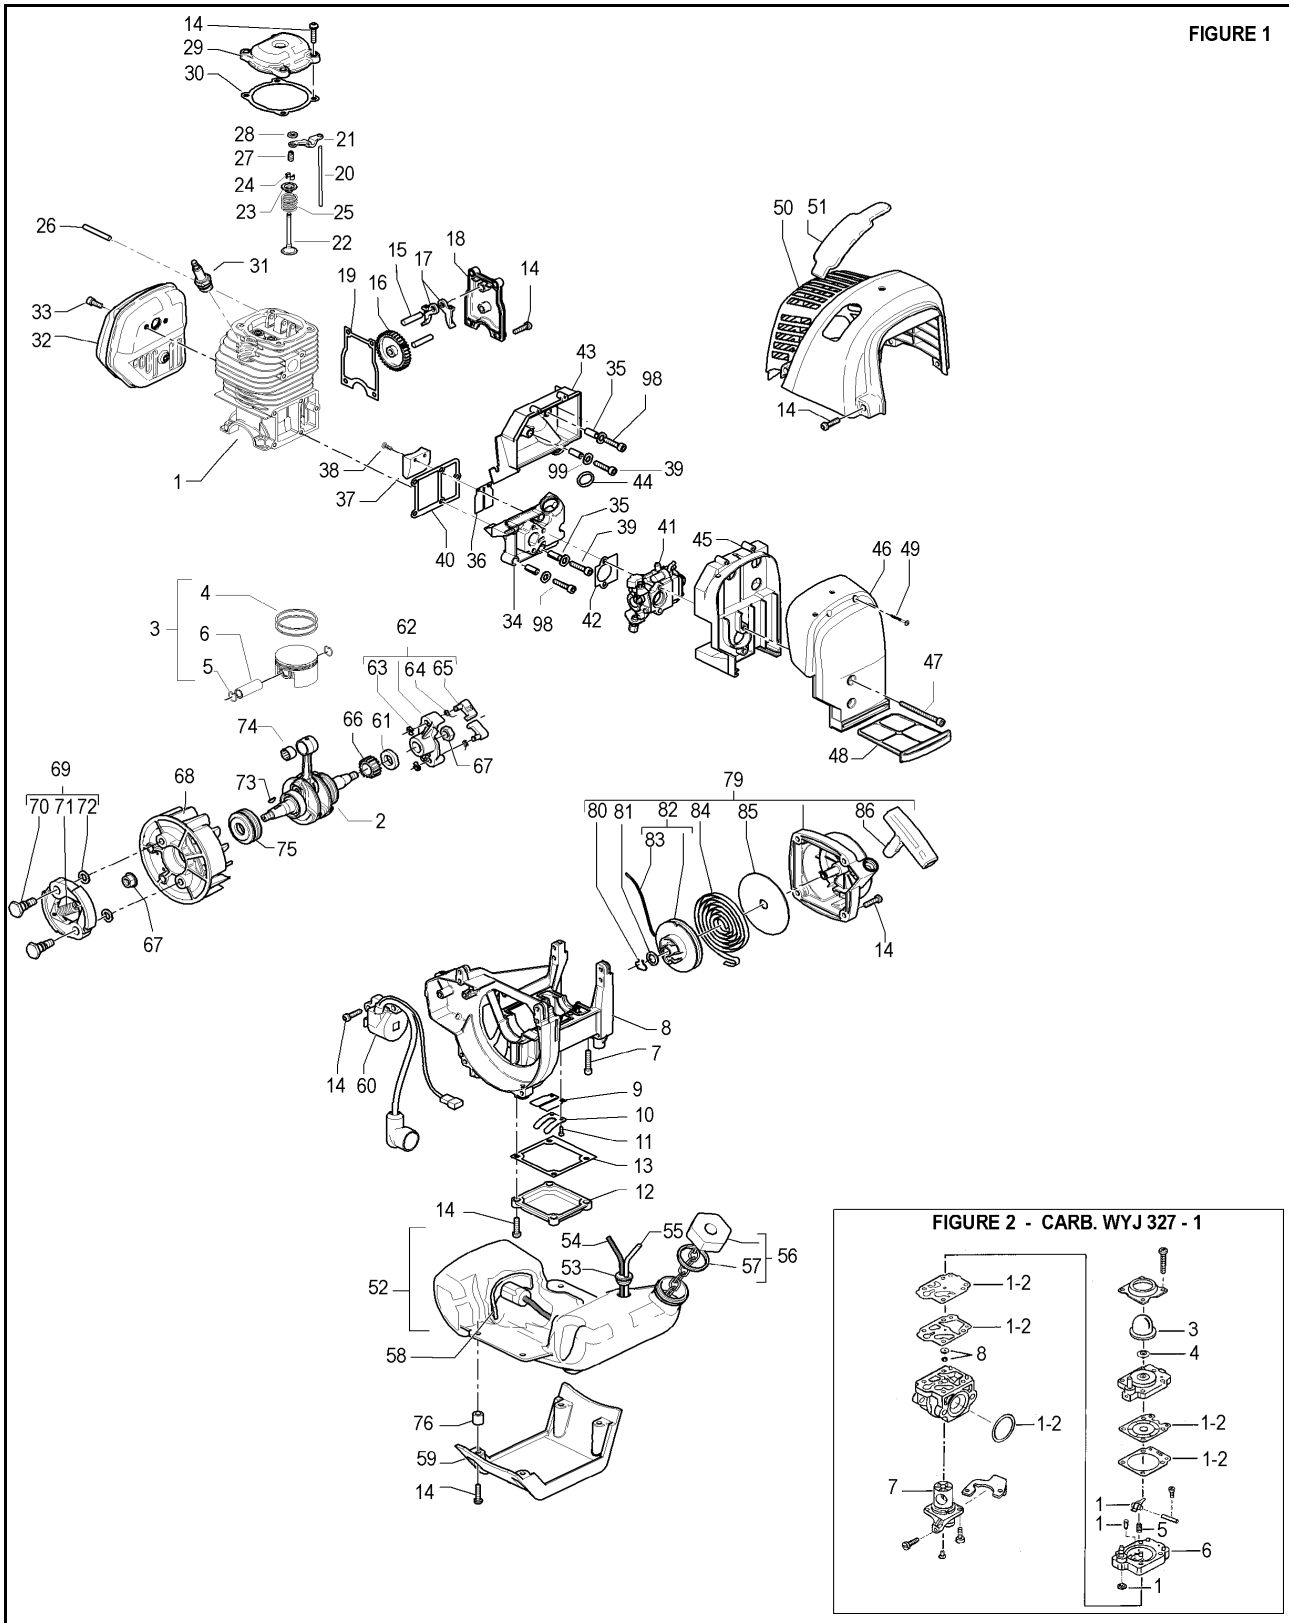

Service

FIGURE 1

Item	P/N McC	P/N ELX	Qty	DESCRIPTION
FIGURE 1				
1	242247	538242247	1	cylinder
2	242249	538242249	1	crankshaft ass'y
3	249162	538249162	1	piston kit
4	227544	538227544	2	piston ring
5	229544	538229544	2	retaining ring
6	227344	538227344	1	piston pin
7	227565	538227565	5	screw M5x25
8	242175	538242175	1	crankcase
9	242215	538242215	1	blade
10	242216	538242216	1	plate
11	236531	538236531	2	screw M3x8
12	242177	538242177	1	engine cover
13	242231	538242231	1	gasket
14	240802	538240802	8	screw M5x20/washer
15	242427	538242427	2	pin
16	242178	538242178	1	gear
17	242179	538242179	2	valve rocker
18	242180	538242180	1	cover
19	242230	538242230	1	gasket
20	242181	538242181	2	rocker rod
21	242217	538242217	2	valve rocker
22	242207	538242207	2	valve
23	242429	538242429	2	cotter
24	242467	538242467	4	valve cotter
25	242219	538242219	2	spring
26	242428	538242428	1	pin
27	242256	538242256	2	screw
28	242508	538242508	2	nut
29	242182	538242182	1	valve cover
30	242232	538242232	1	engine cover gasket
31	92878	538092878	1	spark plug RDJ6J
32	242245	538242245	1	muffler ass'y
33	235802	538235802	3	screw M5x14
34	242183	538242183	1	boot intake lower
35	241705	538241705	4	bushing
36	242215	538242215	1	blade
37	242220	538242220	1	blade clamp
38	240618	538240618	2	screw 3x16
39	235803	538235803	5	screw 5x25
40	242229	538242229	1	gasket
41	FIGURE 2			
42	242647	538242647	1	gasket
43	242221	538242221	1	boot intake upper
44	242449	538242449	1	OR 3068
45	242184	538242184	1	air filter housing
46	242185	538242185	1	air filter cover
47	242450	538242450	1	screw M5x60
48	242186	538242186	1	air filter
49	240617	538240617	2	screw 3x25
50	242714	538242714	1	engine cover
51	242188	538242188	1	spark plug cover
52	242250	538242250	1	fuel tank ass'y
53	• 235675	538235675	1	fuel tank grommet
54	• 229809	538229809	1	fuel hose 245 mm
55	• 229743	538229743	1	fuel hose 150 mm
56	236564	538236564	1	fuel cap
57	• 236564	538236564	1	fuel cap gasket

Item	P/N McC	P/N ELX	Qty	DESCRIPTION
58	240452	538240452	1	fuel pick up
59	242190	538242190	1	engine support
60	242444	538242444	1	ignition coil
61	242223	538242223	1	seal 15/24-7
62	242800	538242800	1	starter pawl ass'y
63	• 111088	538111088	2	snap ring
64	• 241782	538241782	2	spring
65	• 241781	538241781	2	pawl
66	242213	538242213	1	gear
67	235218	538235218	1	nut M8
68	242192	538242192	1	flywheel
69	248808	538248808	1	clutch ass'y
70	• 242369	538242369	2	clutch pin
71	• 241270	538241270	1	clutch spring
72	• 241076	538241076	2	washer
73	227631	538227631	1	key
74	227335	538227335	1	needle bearing
75	249161	538249161	2	bearing kit
76	242477	538242477	4	bushing
C 79	242807	538242807	1	starter ass'y
80	• 242789	538242789	1	seeger
B 81	• 227470	538227470	1	washer
82	• 249163	538249163	1	rope+pulley
B 83	•• 227703	538227703	1	rope
B 84	• 227300	538227300	1	spring
85	• 227467	538227467	1	spring shield
86	• 240884	538240884	1	handle
98	242173	538242173	2	screw 5x30
99	235248	538235248	7	washer

FIGURE 2				
C -	242998	538242998	1	Carburettor WYJ 327 A
B 1	• 247955	538247955	1	repair kit K20 WYJ
A 2	•• 247956	538247956	1	gasket kit K20 WYJ
C 3	• 225834	538225834	1	primer bulb
C 4	• 247957	538247957	1	176-64 valve
C 5	• 247958	538247958	1	spring
C 6	• 247962	538247962	1	body ass'y pulse
C 7	• 247961	538247961	1	valve
C 8	• 249276	538249276	1	jet 0,48

A=ALTA ROTAZIONE
B=MEDIA ROTAZIONE
C=ALTA ROTAZIONE

A=HIGH MOVING
B=MEDIUM MOVING
C=SLOW MOVING

A=HAUTE DEMANDE
B=MOYENNE DEMANDE
C=BASSE DEMANDE

A=GROBE NACHFRAGE
B=MITTELMAESSIGE
C=WENIGE NACHFRAGE

NUOVI CODICI

NEW P. NUMBERS

NOUVELLES REFERENCES

NEU CODEX