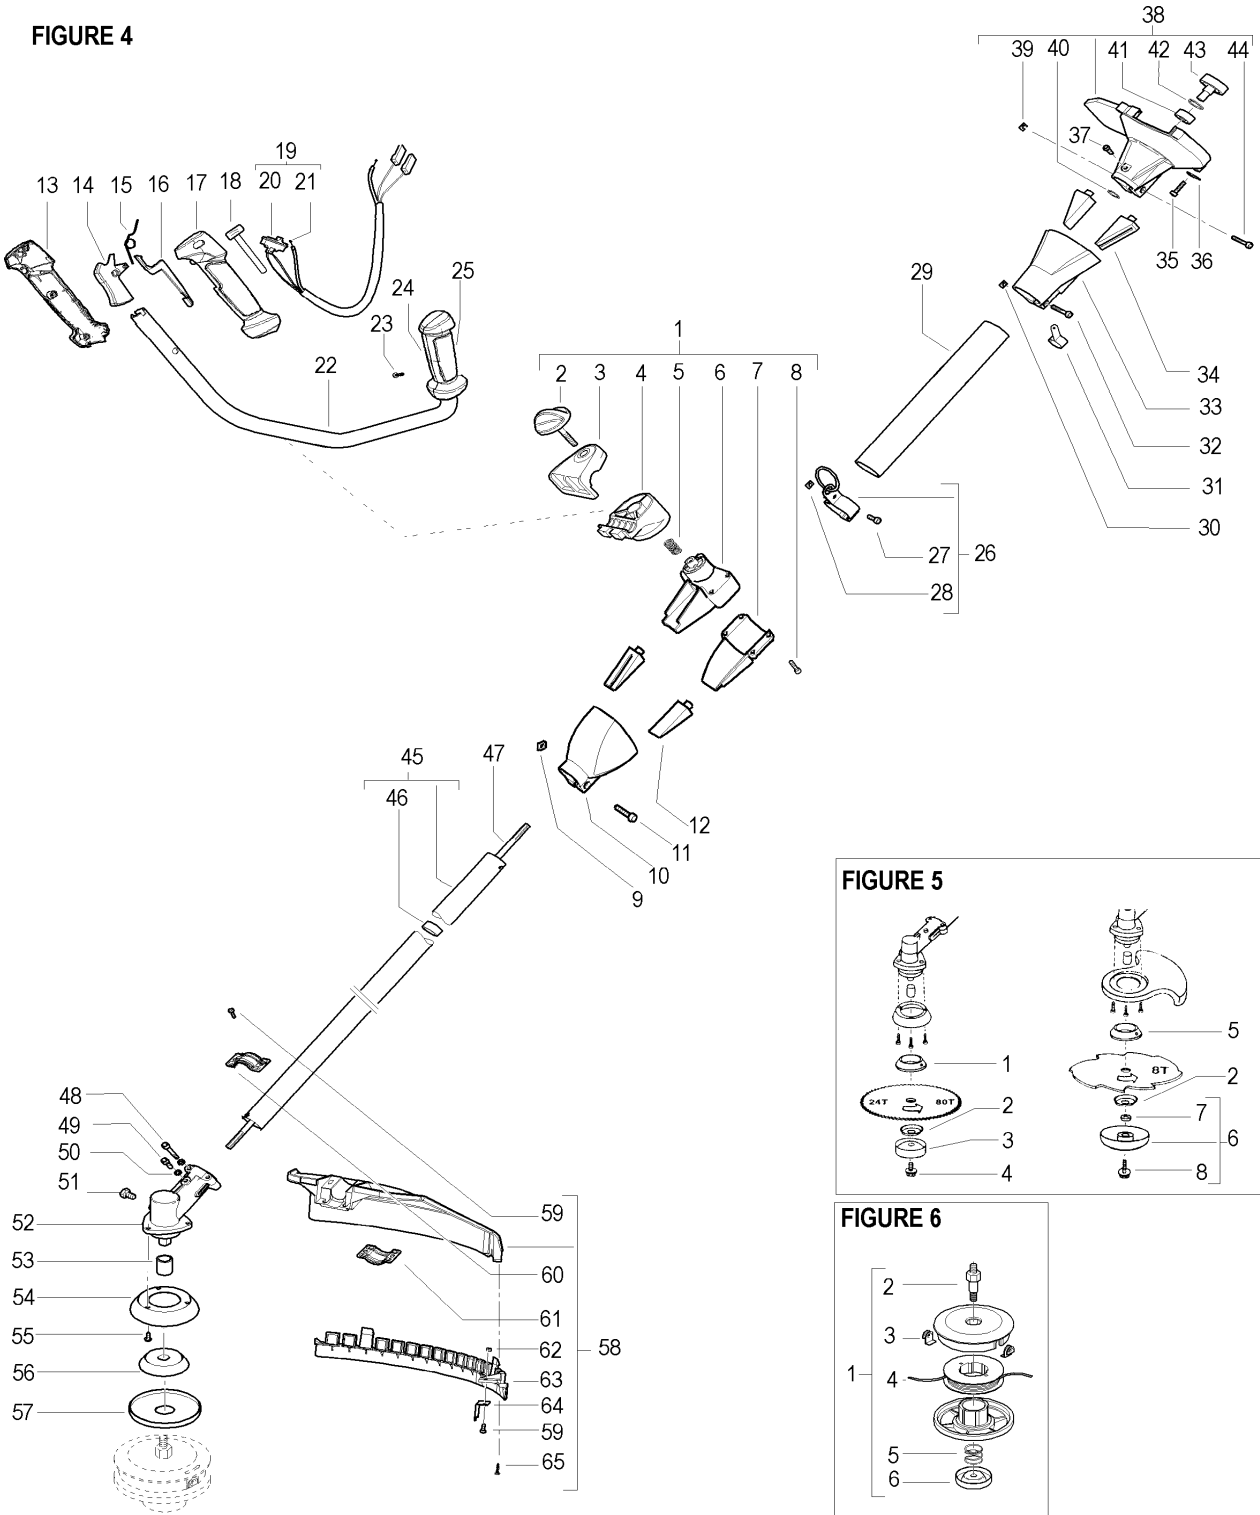

FIGURE 4

Item	P/N McC	P/N ELX	Qty	DESCRIPTION

Item	P/N McC	P/N ELX	Qty	DESCRIPTION

FIGURE 4

1	243066	538243066	1	clamp ass'y
2	• 242917	538242917	1	knob
3	• 242898	538242898	1	handle clamp (upper half)
4	• 242897	538242897	1	handle clamp (lower half)
5	• 242901	538242901	1	spring
6	• 243123	538243123	1	shaft clamp (upper half)
7	• 242199	538242199	1	shaft clamp (lower half)
8	• 235803	538235803	4	screw m5x25
9	236642	538236642	1	nut m6
10	242202	538242202	1	clamp
11	235910	538235910	1	screw 6x25
12	242196	538242196	2	antivibration
13	242533	538242533	1	right handle (right half)
14	242537	538242537	1	throttle trigger
15	242540	538242540	1	spring
16	242538	538242538	1	safety trigger
17	242534	538242534	1	right handle (left half)
18	242539	538242539	1	start aid button
C 19	242607	538242607	1	wires ass'y
C 20	• 242439	538242439	1	switch
C 21	• 243061	538243061	1	throttle cable
22	249249	538249249	1	handle bar
23	240862	538240862	5	screw 4x18 - self threading
24	242535	538242535	1	left handle (right half)
25	242536	538242536	1	left handle (left half)
26	228011	538228011	1	harness ring ass'y
27	• 235911	538235911	1	screw m6x12
28	• 236642	538236642	1	nut m6
29	242726	538242726	1	outer shaft
30	236642	538236642	1	nut m6
31	241480	538241480	1	wires fastener
32	235910	538235910	1	screw m6x25
33	242197	538242197	1	joint cover
34	242196	538242196	2	antivibration
35	235804	538235804	4	screw m5x30
36	228139	538228139	1	male fast-on
37	240688	538240688	1	screw m5x14 + washer
38	242252	538242252	1	joint ass'y
39	• 236642	538236642	1	nut m6
40	• 235899	538235899	1	seeger Ø32
41	• 235918	538235918	1	ball bearing
42	• 236378	538236378	1	seeger Ø15
43	• 227284	538227284	1	clutch drum
44	• 235910	538235910	1	screw m6x25
45	240830	538240830	1	inner shaft ass'y
46	• 236383	538236383	5	bushing ass'y
47	229829	538229829	1	drive shaft
48	235804	538235804	2	screw m5x30

49	236381	538236381	1	screw m5x10
50	236529	538236529	3	grower
51	240151	538240151	1	screw M8x10
52	240824	538240824	1	gear box ass'y
53	247272	538247272	1	spacer
54	240767	538240767	1	flange guard
55	240688	538240688	3	screw+washer
56	242410	538242410	1	flange
57	241155	538241155	1	string head shield
A 58	248960	538248960	1	safety guard ass'y
59	• 227563	538227563	4	screw M5x18
60	• 242636	538242636	1	clamp (upper half)
61	• 242752	538242752	1	clamp (lower half)
62	• 229208	538229208	2	nut m5
63	• 242630	538242630	1	string head guard extension
64	• 241973	538241973	1	line cutter
65	• 240862	538240862	1	screw 4x18 - self threading

FIGURE 5

A 1	240936	538240936	1	flange
A 2	229834	538229834	1	flange
A 3	236596	538236596	1	hub
A 4	229842	538229842	1	screw m10x16
A 5	242410	538242410	1	flange
A 6	240809	538040809	1	idle cup ass'y
7	• 240807	538240807	1	spacer
A 8	• 240806	538240806	1	rod

FIGURE 6

A 1	538242506	538242506	1	string head ass'y
2	• 240850	538240850	1	rod m10
3	• 241154	538241154	2	eyelet
4	• 538248990	538248990	1	spool+line
5	• 240852	538240852	1	spring
6	• 241153	538241153	1	nut

A=ALTA ROTAZIONE
B=MEDIA ROTAZIONE
C=ALTA ROTAZIONE
NUOVI CODICI

A=HIGH MOVING
B=MEDIUM MOVING
C=SLOW MOVING
NEW P. NUMBERS

A=HAUTE DEMANDE
B=MOYENNE DEMANDE
C=BASSE DEMANDE
NOUVELLES REFERENCES

A=GROBE NACHFRAGE
B=MITTELMAESSIGE
C=WENIGE NACHFRAGE
NEU CODEX